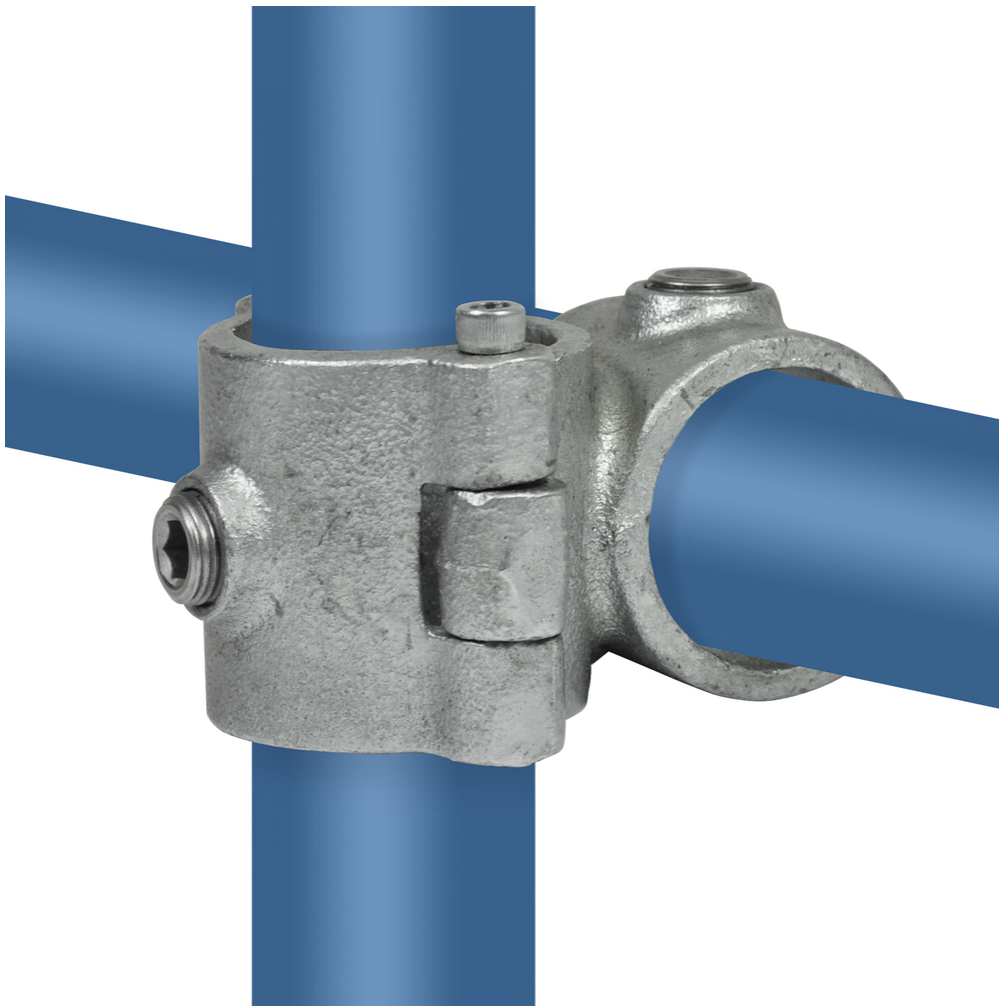

Rohrverbinder Typ 280

Aus den gezeigten Bildern können keine Rechte abgeleitet werden.

Artikel Beschreibung - 608028OC

Kreuzstück 90°- offen (klappbar). Der gleiche Rohrverbinder wie Typ 28. Aber dieser Rohrverbinder kann mithilfe eines klappbaren Teils an einer bestehenden Konstruktion befestigt werden.

Artikel Spezifikationen

Größe C (33,7 mm)

System Spezifikationen

Typ Kreuzstück

Spezifikationen Rohrverbinder

Maße C
Gewicht (kg) 0.46
Durchmesser (") 1
Anzahl in der Box 50

Umverpackung Spezifikationen

Breite (cm) 26
Höhe (cm) 25
Tiefe (cm) 34

Allgemeine zusätzliche Spezifikationen

Rohrverbinder Typ 280

Maße Schraube

1/4" x 12,5 mm