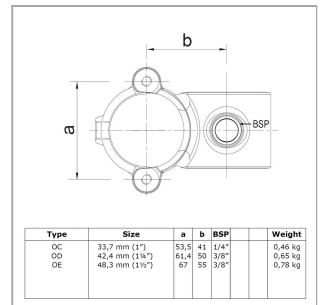

Rohrverbinder Typ 280

Aus den gezeigten Bildern können keine Rechte abgeleitet werden.

Artikel Beschreibung - 608028OC

Kreuzstück 90°- offen (klappbar). Der gleiche Rohrverbinder wie Typ 28. Aber dieser Rohrverbinder kann mithilfe eines klappbaren Teils an einer bestehenden Konstruktion befestigt werden.

Artikel Spezifikationen

Größe C (33,7 mm)

System Spezifikationen

Typ Kreuzstück

Spezifikationen Rohrverbinder

Maße C
Gewicht (kg) 0.46
Durchmesser (") 1
Anzahl in der Box 50

Umverpackung Spezifikationen

Breite (cm) 26
Höhe (cm) 25
Tiefe (cm) 34

Allgemeine zusätzliche Spezifikationen

Rohrverbinder Typ 280

Maße Schraube

1/4" x 12,5 mm